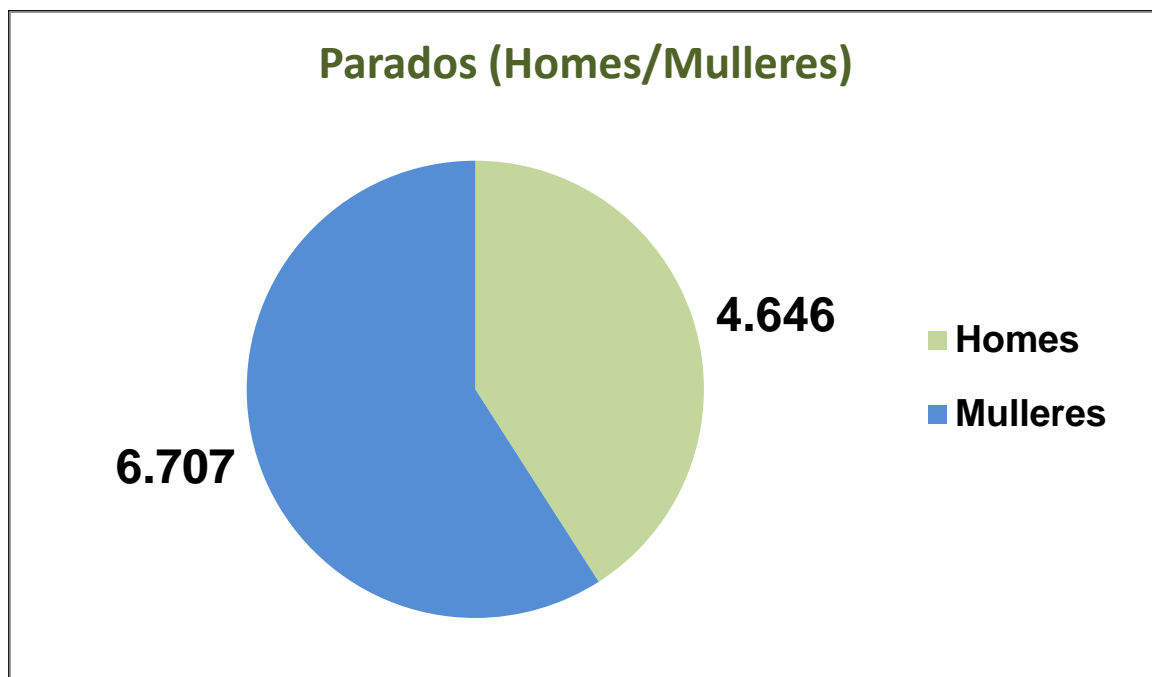

## PARO REXISTRADO POR CONCELLOS, AGOSTO DE 2023

CONCELLOS	Total	H	M	Menor de 25 anos	H	M	Entre 25 e 45 anos	H	M	Maior de 45 anos	H	M
ABADÍN	52	33	19	2	1	1	11	5	6	39	27	12
ALFOZ	48	23	25	1	1	0	16	6	10	31	16	15
BARREIROS	93	41	52	0	0	0	32	15	17	61	26	35
BEGONTE	88	38	50	0	0	0	32	11	21	56	27	29
BURELA	368	135	233	24	13	11	150	57	93	194	65	129
CARIÑO	147	62	85	1	1	0	36	16	20	110	45	65
CASTRO DE REI	114	53	61	4	0	4	44	19	25	66	34	32
CASTROVERDE												
CEDEIRA	284	119	165	7	1	6	91	37	54	186	81	105
CERDIDO	45	28	17	3	2	1	6	3	3	36	23	13
CERVO	152	65	87	4	4	0	54	24	30	94	37	57
COSPEITO	99	51	48	1	0	1	33	13	20	65	38	27
FERROL	4.071	1.715	2.356	169	82	87	1.416	555	861	2.486	1.078	1.408
FOZ	358	119	239	13	8	5	120	29	91	225	82	143
GUITIRIZ	141	69	72	4	2	2	34	17	17	103	50	53
LOURENZA	52	21	31	0	0	0	25	6	19	27	15	12
MAÑÓN	27	10	17	0	0	0	4	2	2	23	8	15
MOECHE	31	12	19	0	0	0	11	3	8	20	9	11
MONDOÑEDO	91	39	52	2	0	2	35	10	25	54	29	25
MONFERO												
MURAS	20	11	9	0	0	0	5	3	2	15	8	7
NARÓN	1.920	727	1.193	83	34	49	727	267	460	1.110	426	684
NEDA	231	103	128	9	5	4	73	32	41	149	66	83
ORTIGUEIRA	229	95	134	7	4	3	68	22	46	154	69	85
OUROL	34	16	18	0	0	0	9	3	6	25	13	12
OUTEIRO DE REI												
PASTORIZA, A POL	51	25	26	1	0	1	20	8	12	30	17	13
PONTENOVA, A	58	27	31	0	0	0	19	5	14	39	22	17
PONTES GARCÍA RODRÍGUEZ, AS	304	123	181	10	6	4	126	40	86	168	77	91
RIBADEO	369	137	232	11	5	6	140	47	93	218	85	133
RIORTORTO	23	12	11	2	2	0	4	2	2	17	10	7
SAN SADURNIÑO	92	37	55	3	2	1	23	6	17	66	29	37
SOMOZAS, AS	45	15	30	4	2	2	13	2	11	28	11	17
TRABADA	20	10	10	0	0	0	5	3	2	15	7	8
VALADOURO	46	19	27	2	1	1	23	9	14	21	9	12
VALDOVIÑO	278	110	168	5	3	2	82	36	46	191	71	120
VICEDO, O	66	22	44	4	2	2	18	3	15	44	17	27
VILALBA	461	217	244	13	8	5	136	51	85	312	158	154
VIVEIRO	715	260	455	24	13	11	264	100	164	427	147	280
XERMADE	41	25	16	2	2	0	8	3	5	31	20	11
XOVE	89	22	67	4	2	2	45	9	36	40	11	29
<b>TOTALES</b>	<b>11.353</b>	<b>4.646</b>	<b>6.707</b>	<b>419</b>	<b>206</b>	<b>213</b>	<b>3.958</b>	<b>1.479</b>	<b>2.479</b>	<b>6.976</b>	<b>2.963</b>	<b>4.013</b>