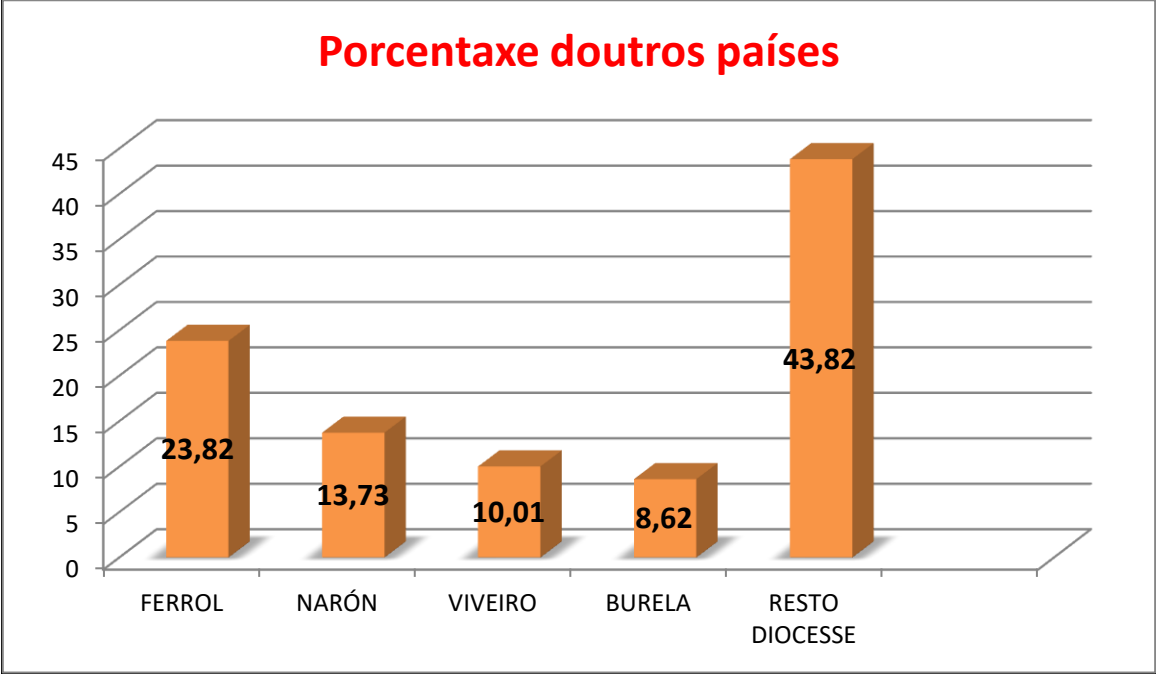

O 7,20 % (18.660) dos habitantes da diocese son emigrantes doutros países

POBOACIÓN EMIGRANTE DOUTROS PAÍSES POR CONTINENTES

CONCELLOS	EUROPA	ASIA	ÁFRICA	AMÉRICA	OCEANÍA	TOTAL
Abadín	14	4	1	39	0	58
Alfoz	27	1	0	15	0	43
Barreiros	88	3	26	96	0	213
Begonte	50	0	1	57	0	108
Burela	205	169	670	562	3	1.609
Cariño	191	7	4	102	1	305
Castro de Rei	127	3	119	69	0	318
Castroverde	2	0	1	4	0	7
Cedeira	278	13	74	245	4	614
Cerdido	43	1	8	10	0	62
Cervo	68	11	73	63	0	215
Cospeito	65	1	52	61	0	179
Ferrol	860	173	528	2877	8	4.446
Foz	301	22	170	484	4	981
Guitiriz	240	5	3	59	0	307
Lourenzá	52	3	79	31	0	165
Mañón	66	0	1	40	0	107
Moeche	29	0	3	13	0	45
Mondoñedo	50	5	46	66	0	167
Monfero	11	0	0	11	0	22
Muras	16	1	0	24	0	41
Narón	807	70	220	1.461	5	2.563
Neda	75	5	9	119	1	209
Ortigueira	203	11	8	168	1	391
Ourol	40	0	1	17	0	58
Outeiro de Rei	3	0	1	4	0	8
Pastoriza, A	15	0	40	39	0	94
Pol	6	0	3	7	0	16
Pontenova, A	60	7	28	36	0	131
Pontes de García Rodríguez, As	135	15	78	285	0	513
Ribadeo	269	29	41	511	0	850
Riotorto	33	1	21	11	0	66
San Sadurniño	49	5	3	42	0	99
Somozas, As	20	0	2	18	1	41
Trabada	11	1	9	14	0	35
Valadouro	70	0	11	29	0	110
Valdoviño	162	12	9	79	1	263
Vicedo, O	50	1	3	25	0	79
Vilalba	358	18	201	247	0	824
Viveiro	502	226	74	1.063	3	1.868
Xermade	28	1	9	16	0	54
Xove	75	207	24	70	0	376
TOTAL	5.754	1.031	2.654	9.189	32	18.660