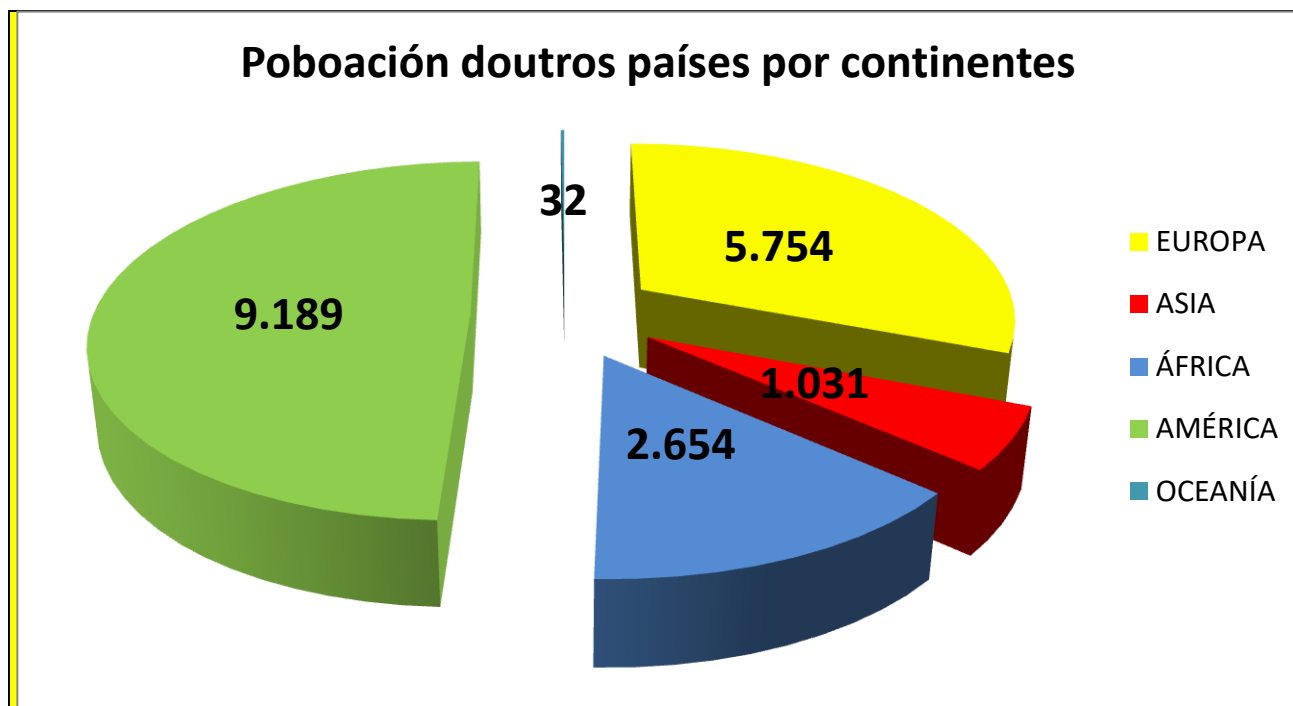

PARO REXISTRADO POR CONCELLOS, AGOSTO DE 2023

CONCELLOS	Total	H	M	Menor de 25 anos	H	M	Entre 25 e 45 anos	H	M	Maior de 45 anos	H	M
ABADÍN	52	33	19	2	1	1	11	5	6	39	27	12
ALFOZ	48	23	25	1	1	0	16	6	10	31	16	15
BARREIROS	93	41	52	0	0	0	32	15	17	61	26	35
BEGONTE	88	38	50	0	0	0	32	11	21	56	27	29
BURELA	368	135	233	24	13	11	150	57	93	194	65	129
CARIÑO	147	62	85	1	1	0	36	16	20	110	45	65
CASTRO DE REI	114	53	61	4	0	4	44	19	25	66	34	32
CASTROVERDE												
CEDEIRA	284	119	165	7	1	6	91	37	54	186	81	105
CERDIDO	45	28	17	3	2	1	6	3	3	36	23	13
CERVO	152	65	87	4	4	0	54	24	30	94	37	57
COSPEITO	99	51	48	1	0	1	33	13	20	65	38	27
FERROL	4.071	1.715	2.356	169	82	87	1.416	555	861	2.486	1.078	1.408
FOZ	358	119	239	13	8	5	120	29	91	225	82	143
GUITIRIZ	141	69	72	4	2	2	34	17	17	103	50	53
LOURENZA	52	21	31	0	0	0	25	6	19	27	15	12
MAÑÓN	27	10	17	0	0	0	4	2	2	23	8	15
MOECHE	31	12	19	0	0	0	11	3	8	20	9	11
MONDOÑEDO	91	39	52	2	0	2	35	10	25	54	29	25
MONFERO												
MURAS	20	11	9	0	0	0	5	3	2	15	8	7
NARÓN	1.920	727	1.193	83	34	49	727	267	460	1.110	426	684
NEDA	231	103	128	9	5	4	73	32	41	149	66	83
ORTIGUEIRA	229	95	134	7	4	3	68	22	46	154	69	85
OUROL	34	16	18	0	0	0	9	3	6	25	13	12
OUTEIRO DE REI												
PASTORIZA, A POL	51	25	26	1	0	1	20	8	12	30	17	13
PONTENOVA, A	58	27	31	0	0	0	19	5	14	39	22	17
PONTES GARCÍA RODRÍGUEZ, AS	304	123	181	10	6	4	126	40	86	168	77	91
RIBADEO	369	137	232	11	5	6	140	47	93	218	85	133
RIORTORTO	23	12	11	2	2	0	4	2	2	17	10	7
SAN SADURNIÑO	92	37	55	3	2	1	23	6	17	66	29	37
SOMOZAS, AS	45	15	30	4	2	2	13	2	11	28	11	17
TRABADA	20	10	10	0	0	0	5	3	2	15	7	8
VALADOURO	46	19	27	2	1	1	23	9	14	21	9	12
VALDOVIÑO	278	110	168	5	3	2	82	36	46	191	71	120
VICEDO, O	66	22	44	4	2	2	18	3	15	44	17	27
VILALBA	461	217	244	13	8	5	136	51	85	312	158	154
VIVEIRO	715	260	455	24	13	11	264	100	164	427	147	280
XERMADE	41	25	16	2	2	0	8	3	5	31	20	11
XOVE	89	22	67	4	2	2	45	9	36	40	11	29
TOTALES	11.353	4.646	6.707	419	206	213	3.958	1.479	2.479	6.976	2.963	4.013