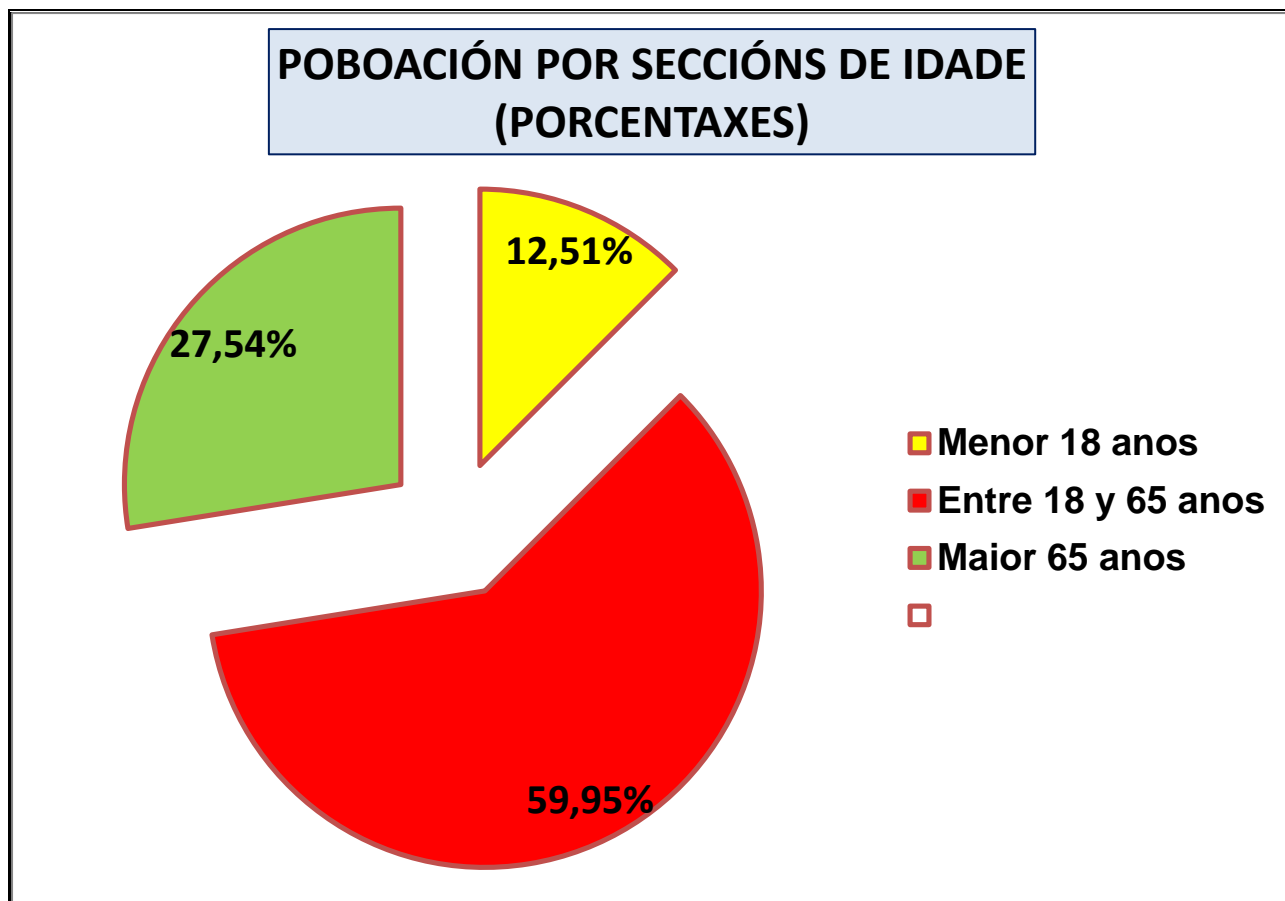

A idade media da poboación da diocese é de 49,40 anos

POBOACIÓN POR SEXO (HOMES/MULLERES)

CONCELLOS	HOMES		MULLERES	
	Nº	%	Nº	%
ABADÍN	1.112	49,23	1.147	50,77
ALFOZ	765	48,26	820	51,74
BARREIROS	1.461	48,38	1.559	51,62
BEGONTE	1.482	50,22	1.469	49,78
BURELA	4.742	50,29	4.688	49,71
CARIÑO	1.824	49,31	1.875	50,69
CASTRO DE REI	2.543	49,62	2.582	50,38
CASTROVERDE	76	50,67	74	49,33
CEDEIRA	3.295	49,73	3.331	50,27
CERDIDO	520	49,07	540	50,93
CERVO	2.060	49,14	2.132	50,86
COSPEITO	2.134	49,15	2.208	50,85
FERROL	30.176	47,03	33.982	52,97
FOZ	4.892	48,35	5.226	51,65
GUITIRIZ	2.572	50,36	2.535	49,64
LOURENZÁ	1.025	48,46	1.090	51,54
MAÑÓN	636	49,42	651	50,58
MOECHE	570	47,86	621	52,14
MONDOÑEDO	1.648	47,05	1.855	52,95
MONFERO	282	49,39	289	50,61
MURAS	305	50,33	301	49,67
NARÓN	18.858	48,43	20.080	51,57
NEDA	2.421	48,69	2.551	51,31
ORTIGUEIRA	2.561	47,25	2.859	52,75
OUROL	517	51,75	482	48,25
OUTEIRO DE REI	109	52,40	99	47,60
PASTORIZA, A	1.457	50,61	1.422	49,39
POL	150	47,62	165	52,38