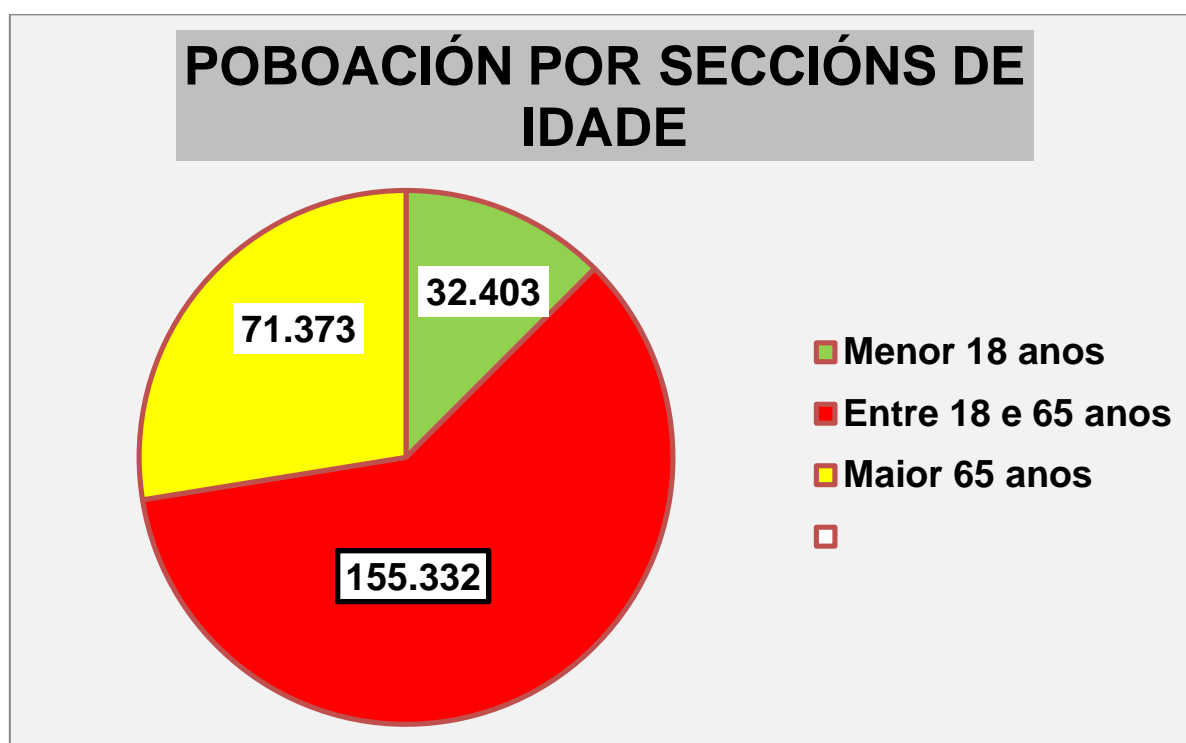

PONTENOVA, A	192	1.217	782	54,59
PONTES DE G. R., AS	1.175	5.845	2.377	48,76
RIBADEO	1.399	6.022	2.390	47,75
RIOTORTO	88	630	469	56,25
SAN SADURNIÑO	308	1.585	899	52,09
SOMOZAS, AS	110	631	287	51,27
TRABADA	90	593	424	55,59
VALADOURO	231	1.036	671	52,04
VALDOVIÑO	821	4.044	2.059	50,87
VICEDO	151	926	588	53,67
VILALBA	1.653	8.298	3.930	50,12
VIVEIRO	1.982	9.470	3.779	47,89
XERMADE	160	989	619	55,26
XOVE	382	2.078	892	48,96
TOTAL DIOCESE	32.403	155.322	71. 373	49,40