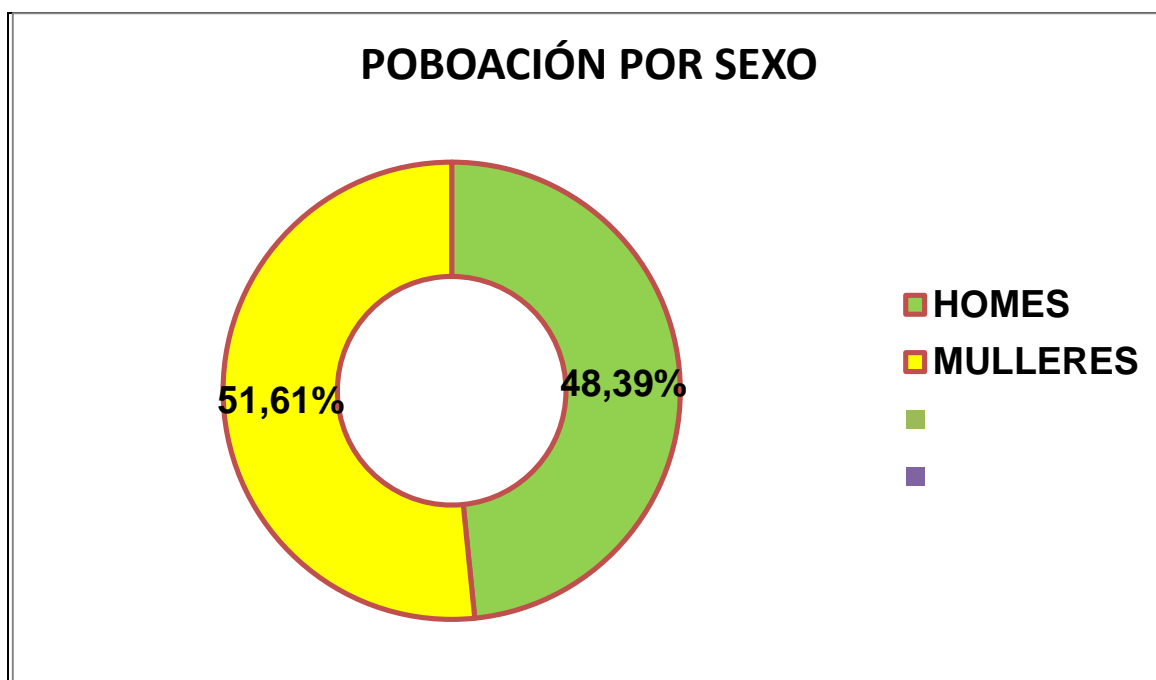

PONTENOVA, A	1.057	48,24	1.134	51,76
PONTES DE G. R., AS	4.592	48,87	4.805	51,13
RIBADEO	4.638	47,27	5.173	52,73
RIOTORTO	596	50,21	591	49,79
SAN SADURNIÑO	1.385	49,61	1.407	50,39
SOMOZAS, AS	524	50,97	504	49,03
TRABADA	539	48,69	568	51,31
VALADOURO	923	47,63	1.015	52,37
VALDOVIÑO	3.385	48,89	3.539	51,11
VICEDO	822	49,37	843	50,63
VILALBA	6.667	48,03	7.214	51,97
VIVEIRO	7.461	48,99	7.770	51,01
XERMADE	862	48,76	906	51,24
XOVE	1.733	51,70	1.619	48,30
TOTAL DIOCESE	125.377	48,39	133.721	51,61