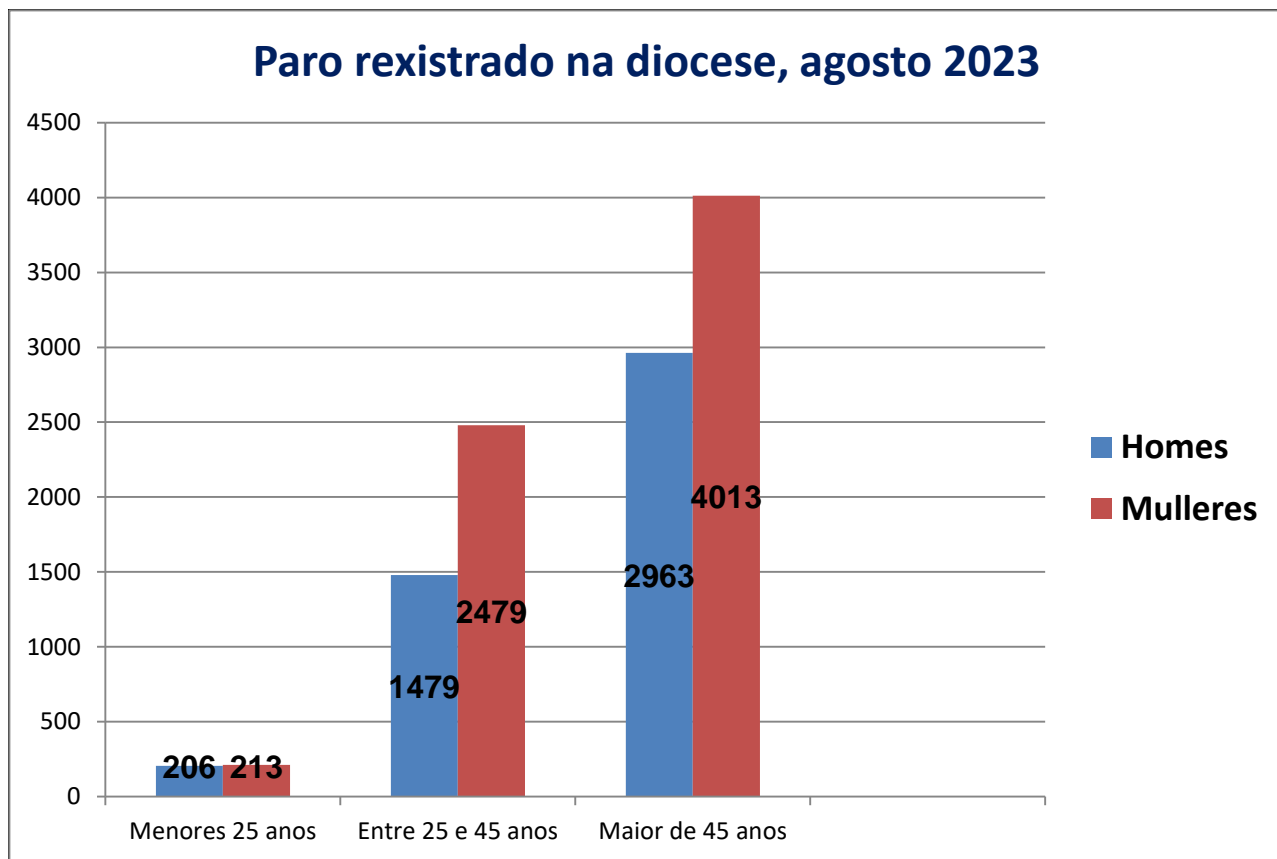

## PARO REXISTRADO POR CONCELLOS, AGOSTO DE 2023

CONCELLOS	Total	H	M	Menor de 25 anos	H	M	Entre 25 e 45 anos	H	M	Maior de 45 anos	H	M
ABADÍN	52	33	19	2	1	1	11	5	6	39	27	12
ALFOZ	48	23	25	1	1	0	16	6	10	31	16	15
BARREIROS	93	41	52	0	0	0	32	15	17	61	26	35
BEGONTE	88	38	50	0	0	0	32	11	21	56	27	29
BURELA	368	135	233	24	13	11	150	57	93	194	65	129
CARIÑO	147	62	85	1	1	0	36	16	20	110	45	65
CASTRO DE REI	114	53	61	4	0	4	44	19	25	66	34	32
CASTROVERDE												
CEDEIRA	284	119	165	7	1	6	91	37	54	186	81	105
CERDIDO	45	28	17	3	2	1	6	3	3	36	23	13
CERVO	152	65	87	4	4	0	54	24	30	94	37	57
COSPEITO	99	51	48	1	0	1	33	13	20	65	38	27
FERROL	4.071	1.715	2.356	169	82	87	1.416	555	861	2.486	1.078	1.408
FOZ	358	119	239	13	8	5	120	29	91	225	82	143
GUITIRIZ	141	69	72	4	2	2	34	17	17	103	50	53
LOURENZA	52	21	31	0	0	0	25	6	19	27	15	12
MAÑÓN	27	10	17	0	0	0	4	2	2	23	8	15
MOECHE	31	12	19	0	0	0	11	3	8	20	9	11
MONDOÑEDO	91	39	52	2	0	2	35	10	25	54	29	25
MONFERO												
MURAS	20	11	9	0	0	0	5	3	2	15	8	7
NARÓN	1.920	727	1.193	83	34	49	727	267	460	1.110	426	684
NEDA	231	103	128	9	5	4	73	32	41	149	66	83
ORTIGUEIRA	229	95	134	7	4	3	68	22	46	154	69	85
OUROL	34	16	18	0	0	0	9	3	6	25	13	12
OUTEIRO DE REI												
PASTORIZA, A POL	51	25	26	1	0	1	20	8	12	30	17	13
PONTENOVA, A	58	27	31	0	0	0	19	5	14	39	22	17
PONTES GARCÍA RODRÍGUEZ, AS	304	123	181	10	6	4	126	40	86	168	77	91
RIBADEO	369	137	232	11	5	6	140	47	93	218	85	133
RIORTORTO	23	12	11	2	2	0	4	2	2	17	10	7
SAN SADURNIÑO	92	37	55	3	2	1	23	6	17	66	29	37
SOMOZAS, AS	45	15	30	4	2	2	13	2	11	28	11	17
TRABADA	20	10	10	0	0	0	5	3	2	15	7	8
VALADOURO	46	19	27	2	1	1	23	9	14	21	9	12
VALDOVIÑO	278	110	168	5	3	2	82	36	46	191	71	120
VICEDO, O	66	22	44	4	2	2	18	3	15	44	17	27
VILALBA	461	217	244	13	8	5	136	51	85	312	158	154
VIVEIRO	715	260	455	24	13	11	264	100	164	427	147	280
XERMADE	41	25	16	2	2	0	8	3	5	31	20	11
XOVE	89	22	67	4	2	2	45	9	36	40	11	29
<b>TOTALES</b>	<b>11.353</b>	<b>4.646</b>	<b>6.707</b>	<b>419</b>	<b>206</b>	<b>213</b>	<b>3.958</b>	<b>1.479</b>	<b>2.479</b>	<b>6.976</b>	<b>2.963</b>	<b>4.013</b>