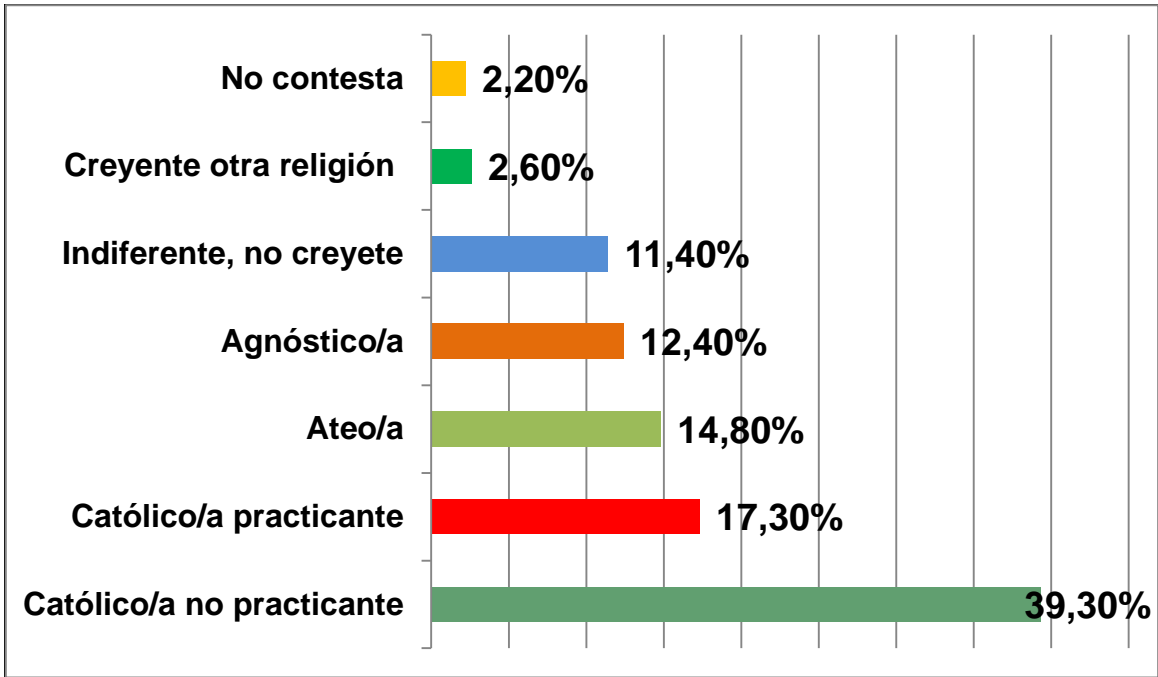

DISTRIBUCIÓN PORCENTUAL DA SOCIEDADE ESPAÑOLA EN ABRIL DE 2023, SEGUNDO AS CRENZAS RELIXIOSAS